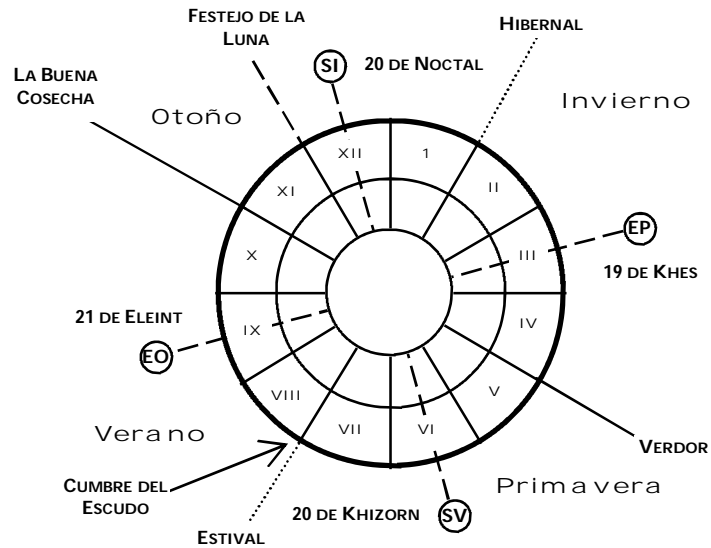

Calendario de Harptos

I. Mazho Pleno Invierno <table border="1"> <tr><td>1</td><td>2</td><td>3</td><td>4</td><td>5</td><td>6</td><td>7</td><td>8</td><td>9</td><td>10</td></tr> <tr><td>11</td><td>12</td><td>13</td><td>14</td><td>15</td><td>16</td><td>17</td><td>18</td><td>19</td><td>20</td></tr> <tr><td>21</td><td>22</td><td>23</td><td>24</td><td>25</td><td>26</td><td>27</td><td>28</td><td>29</td><td>30</td></tr> </table>	II. Alturiak Hiberna La Garra del Invierno <table border="1"> <tr><td>1</td><td>2</td><td>3</td><td>4</td><td>5</td><td>6</td><td>7</td><td>8</td><td>9</td><td>10</td></tr> <tr><td>11</td><td>12</td><td>13</td><td>14</td><td>15</td><td>16</td><td>17</td><td>18</td><td>19</td><td>20</td></tr> <tr><td>21</td><td>22</td><td>23</td><td>24</td><td>25</td><td>26</td><td>27</td><td>28</td><td>29</td><td>30</td></tr> </table>	III. Khes La Garra de los Ocasos <table border="1"> <tr><td>1</td><td>2</td><td>3</td><td>4</td><td>5</td><td>6</td><td>7</td><td>8</td><td>9</td><td>10</td></tr> <tr><td>11</td><td>12</td><td>13</td><td>14</td><td>15</td><td>16</td><td>17</td><td>18</td><td>19</td><td>20</td></tr> <tr><td>21</td><td>22</td><td>23</td><td>24</td><td>25</td><td>26</td><td>27</td><td>28</td><td>29</td><td>30</td></tr> </table>
IV. Tarsakh La Garra de las Tormentas <table border="1"> <tr><td>1</td><td>2</td><td>3</td><td>4</td><td>5</td><td>6</td><td>7</td><td>8</td><td>9</td><td>10</td></tr> <tr><td>11</td><td>12</td><td>13</td><td>14</td><td>15</td><td>16</td><td>17</td><td>18</td><td>19</td><td>20</td></tr> <tr><td>21</td><td>22</td><td>23</td><td>24</td><td>25</td><td>26</td><td>27</td><td>28</td><td>29</td><td>30</td></tr> </table>	V. Mirtul Verdor El Deshielo <table border="1"> <tr><td>1</td><td>2</td><td>3</td><td>4</td><td>5</td><td>6</td><td>7</td><td>8</td><td>9</td><td>10</td></tr> <tr><td>11</td><td>12</td><td>13</td><td>14</td><td>15</td><td>16</td><td>17</td><td>18</td><td>19</td><td>20</td></tr> <tr><td>21</td><td>22</td><td>23</td><td>24</td><td>25</td><td>26</td><td>27</td><td>28</td><td>29</td><td>30</td></tr> </table>	VI. Kyzhorn La Temporada de las Flores <table border="1"> <tr><td>1</td><td>2</td><td>3</td><td>4</td><td>5</td><td>6</td><td>7</td><td>8</td><td>9</td><td>10</td></tr> <tr><td>11</td><td>12</td><td>13</td><td>14</td><td>15</td><td>16</td><td>17</td><td>18</td><td>19</td><td>20</td></tr> <tr><td>21</td><td>22</td><td>23</td><td>24</td><td>25</td><td>26</td><td>27</td><td>28</td><td>29</td><td>30</td></tr> </table>
VII. Flamarul Apogeo del Verano <table border="1"> <tr><td>1</td><td>2</td><td>3</td><td>4</td><td>5</td><td>6</td><td>7</td><td>8</td><td>9</td><td>10</td></tr> <tr><td>11</td><td>12</td><td>13</td><td>14</td><td>15</td><td>16</td><td>17</td><td>18</td><td>19</td><td>20</td></tr> <tr><td>21</td><td>22</td><td>23</td><td>24</td><td>25</td><td>26</td><td>27</td><td>28</td><td>29</td><td>30</td></tr> </table>	VIII. Eleasias Estival La Solana <table border="1"> <tr><td>1</td><td>2</td><td>3</td><td>4</td><td>5</td><td>6</td><td>7</td><td>8</td><td>9</td><td>10</td></tr> <tr><td>11</td><td>12</td><td>13</td><td>14</td><td>15</td><td>16</td><td>17</td><td>18</td><td>19</td><td>20</td></tr> <tr><td>21</td><td>22</td><td>23</td><td>24</td><td>25</td><td>26</td><td>27</td><td>28</td><td>29</td><td>30</td></tr> </table>	IX. Eleint Cumbre del Escudo El Marchito <table border="1"> <tr><td>1</td><td>2</td><td>3</td><td>4</td><td>5</td><td>6</td><td>7</td><td>8</td><td>9</td><td>10</td></tr> <tr><td>11</td><td>12</td><td>13</td><td>14</td><td>15</td><td>16</td><td>17</td><td>18</td><td>19</td><td>20</td></tr> <tr><td>21</td><td>22</td><td>23</td><td>24</td><td>25</td><td>26</td><td>27</td><td>28</td><td>29</td><td>30</td></tr> </table>
X. Marpenot La Buena Cosecha La Caduca <table border="1"> <tr><td>1</td><td>2</td><td>3</td><td>4</td><td>5</td><td>6</td><td>7</td><td>8</td><td>9</td><td>10</td></tr> <tr><td>11</td><td>12</td><td>13</td><td>14</td><td>15</td><td>16</td><td>17</td><td>18</td><td>19</td><td>20</td></tr> <tr><td>21</td><td>22</td><td>23</td><td>24</td><td>25</td><td>26</td><td>27</td><td>28</td><td>29</td><td>30</td></tr> </table>	XI. Uktar El Podrido <table border="1"> <tr><td>1</td><td>2</td><td>3</td><td>4</td><td>5</td><td>6</td><td>7</td><td>8</td><td>9</td><td>10</td></tr> <tr><td>11</td><td>12</td><td>13</td><td>14</td><td>15</td><td>16</td><td>17</td><td>18</td><td>19</td><td>20</td></tr> <tr><td>21</td><td>22</td><td>23</td><td>24</td><td>25</td><td>26</td><td>27</td><td>28</td><td>29</td><td>30</td></tr> </table>	XII. Noctal Festejo de la Luna La Bajada <table border="1"> <tr><td>1</td><td>2</td><td>3</td><td>4</td><td>5</td><td>6</td><td>7</td><td>8</td><td>9</td><td>10</td></tr> <tr><td>11</td><td>12</td><td>13</td><td>14</td><td>15</td><td>16</td><td>17</td><td>18</td><td>19</td><td>20</td></tr> <tr><td>21</td><td>22</td><td>23</td><td>24</td><td>25</td><td>26</td><td>27</td><td>28</td><td>29</td><td>30</td></tr> </table>

Las Horas del Día

Alba	7-8 hrs.
Mañana	8-11 hrs.
Solana (mediodía)	11-14 hrs.
Tarde	14-18 hrs.
Anochecer	18-19 hrs.
Ocaso	19-20 hrs.
Noche	20-23 hrs.
Medianoche	23-2 hrs.
Lunóscura (corazón de la noche)	2-6 hrs.
Fin de noche	6-7 hrs.

Celebraciones

HIBERNAL: LOS NOBLES Y MONARCAS DAN LA BIENVENIDA A LA PARTE INTERMEDIA DEL INVIERNO CON UN DÍA DE FIESTA LLAMADO GRAN FESTIVAL DE INVIERNO. TRADICIONALMENTE, ES EL MEJOR DÍA PARA FORJAR O RENOVAR ALIANZAS. LOS BLEBEYOS LO LLAMAN DÍA DEL CRUDO INVIERNO PUES SEÑALA QUE AÚN QUEDAN TIEMPOS DUROS POR VENIR.

VERDOR: INICIO OFICIAL DE LA PRIMAVERA QUE ES UN DÍA DE PAZ Y REGOCIJO. SE CULTIVAN FLORES QUE REPARTEN A TODOS COMO OFRENDAS A LAS DEIDADES QUE PROPICIAN LA LLEGADA DEL VERANO.

ESTIVAL: LA NOCHE ES MOMENTO DE FIESTA, MÚSICA Y AMOR. MUCHAS DEIDADES ASEGURAN BUEN TIEMPO. EL MAL TIEMPO SE CONSIDERA AUGURIO DE MALA FORTUNA EN TIEMPOS VENIDEROS.

LA BUENA COSECHA: SE CELEBRA LA COSECHA DE OTOÑO Y UN TIEMPO DE VIAJES. EL DÍA SIGUIENTE ES BUEN DÍA PARA EMPRENDER VIAJES, ANTES QUE LOS LODAZALES CUBRAN LOS CAMINOS Y LA LLUVIA SE CONVIERTA EN NIEVE.

FESTEJO DE LA LUNA: UNA FIESTA EN HONOR A LOS ANTEPASADOS Y DIFUNTOS GLORIOSOS. ABUNDAN LOS RELATOS DE HAZAÑAS HISTÓRICAS Y LEYENDAS DE LAS DEIDADES.

CUMBRE DEL ESCUDO: CADA CUATRO AÑOS ESTE DÍA SE AGREGA INMEDIATAMENTE DESPUÉS DE LA NOCHE DE ESTIVA. BUEN DÍA PARA FORJAR O RENOVAR PACTOS Y PROBAR LA VALÍA EN LOS TORNEOS, DUELOS Y PRUEBAS. LOS FESTEJOS ESTE DÍA VAN DESDE LO SERIO A LO EXTRAVAGANTE.

Por Alonso Castro Beltrán (alonso.castro08@gmail.com) en base al Escenario de Reinos Olvidados de Ed Greenwood